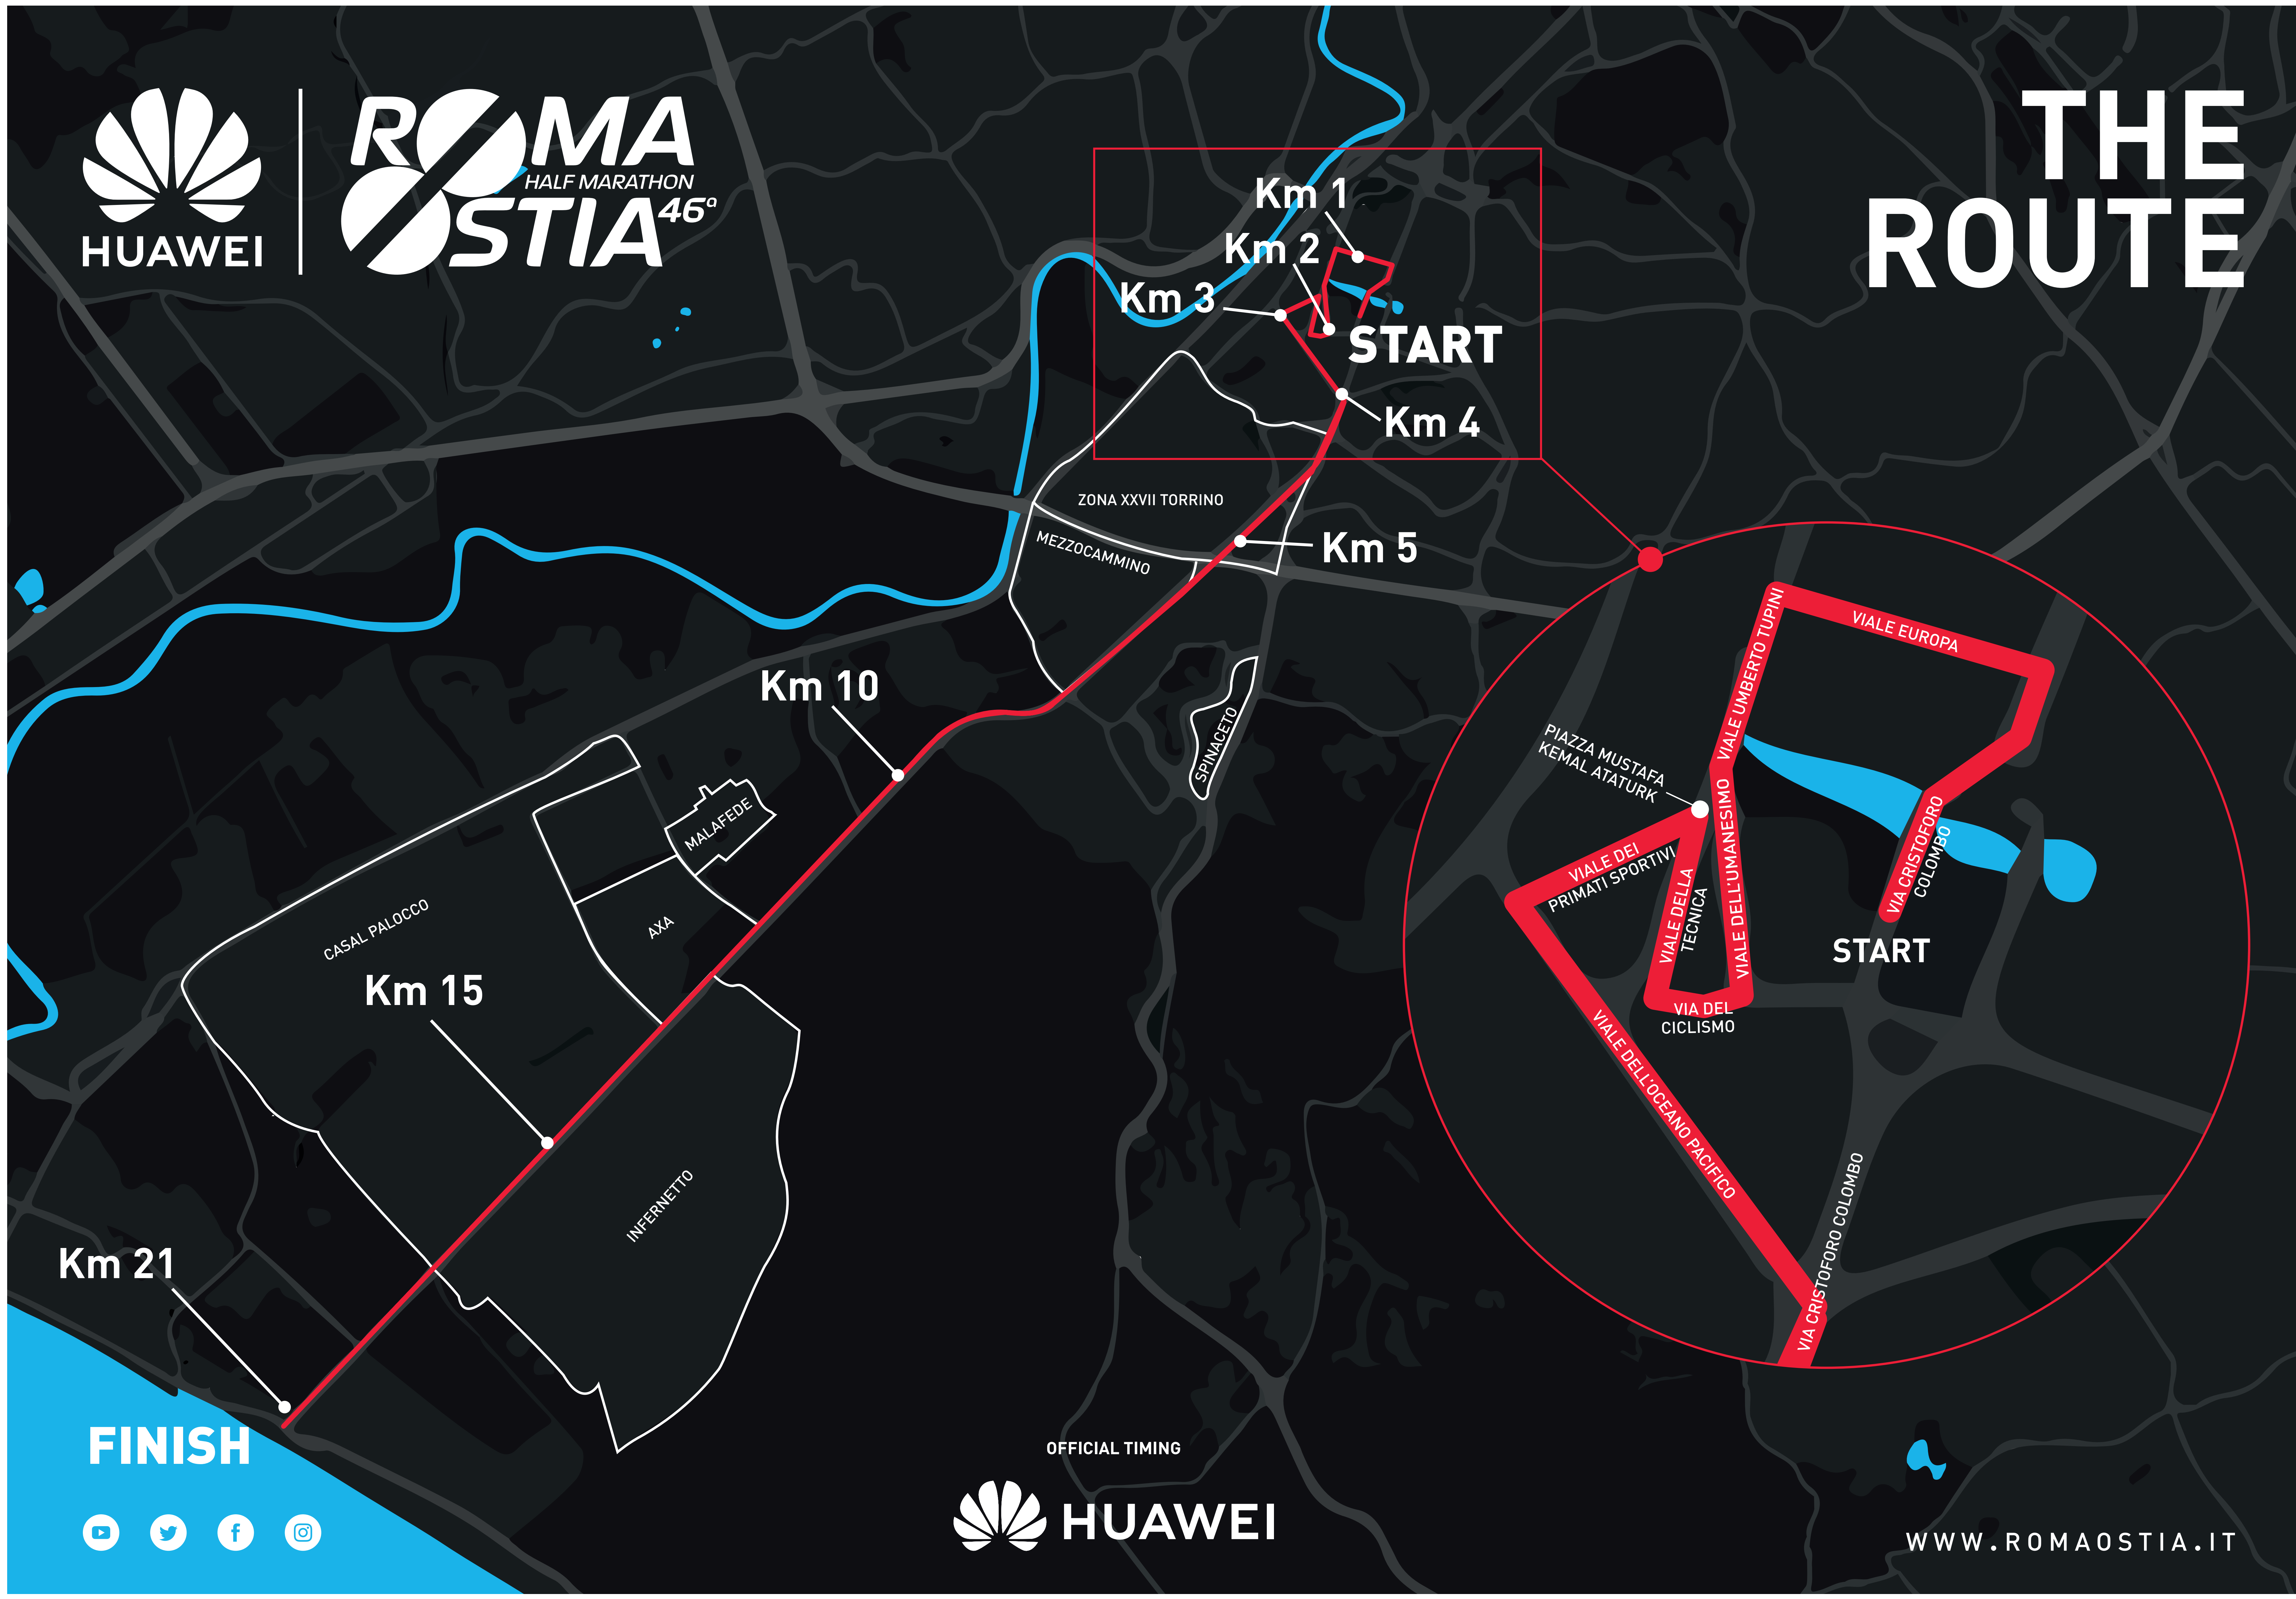

**ROMA**  
HALF MARATHON  
**OSTIA** 46°

# THE ROUTE

**FINISH**

OFFICIAL TIMING

[WWW.ROMAOSTIA.IT](http://WWW.ROMAOSTIA.IT)